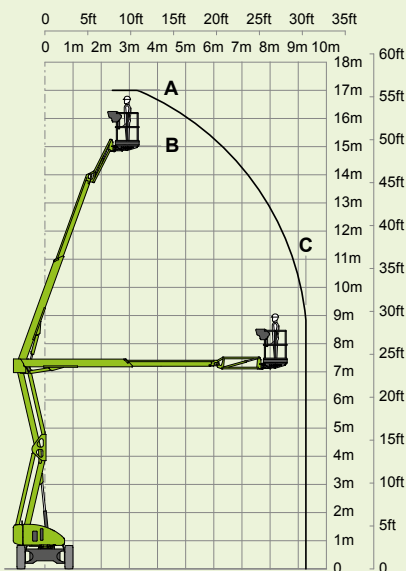

(A) 17.2m
56ft 6in

(B) 15.2m
50ft

(C) 9.4m
31ft

225kg
500lbs

1.8m x 0.85m
5ft 11in x 2ft 9in

150°

180°

(D) 2.1m
6ft 11in

(F) 2m
6ft 7in

(H) 4.8m
15ft 9in

(J) 6.35m
20ft 10in

6km/h
3.7mph

3.7m
12ft 2in

45%
24°

5000kg
11020lbs

Hybrid²